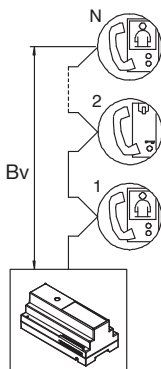

DORSALE DE VIDÉOPHONIE EN MODE ENTRÉE-SORTIE

Suit un comparatif du nombre maximum de vidéophones Mod. VOG⁵ avec le vidéophone Mod. Miro sur une dorsale de vidéophonie en mode entrée-sortie.

INSTALLATIONS AVEC ALIMENTATION Réf. 1083/23

Type d'installation

A	Colonne montante issue de : alimentation avec 1 poste d'appel ou interface de postes externes 1083/75 (alimentée avec 1083/23) avec un maximum de 2 postes d'appel
B	Colonne montante issue d'une interface 1083/5X (alimentée avec 1083/23) avec un maximum de 2 postes d'appel

INSTALLATIONS AVEC ALIMENTATION Réf. 1083/20A

Type d'installation

C	Colonne montante issue de : alimentation avec 1 poste d'appel ou interface de postes externes 1083/75 (alimentée avec 1083/20A) avec un maximum de 4 postes d'appel
D	Colonne montante issue d'une interface 1083/5X (alimentée avec 1083/23) avec un maximum de 2 postes d'appel

Type d'installation	N.bre de postes internes			distance	
	Miro: 1750/xx	VOG⁵: 1760/6			
		A-B-C-D	A-B-C-D	A-B-C-D	Bv
Câble	A-B-C-D	A-B-C-D	A-B-C-D		
Câble 2Voice Réf. 1083/92	32	32	32	200m	
Câble 2Voice Réf. 1083/94	32	32	32	125m	
Paire téléphonique Ø 0,6mm sans gaine	32	24	24	190m	
CAT5 UTP (une paire torsadée)	32	24	24	190m	
HVV05-F en caoutchouc 1,5 mm²	32	32	32	150m	
Câble Urmet 7057/235 (bleu / rouge)	32	32	32	100m	
Câble simple sect. 1mm²	32	32	32	100m